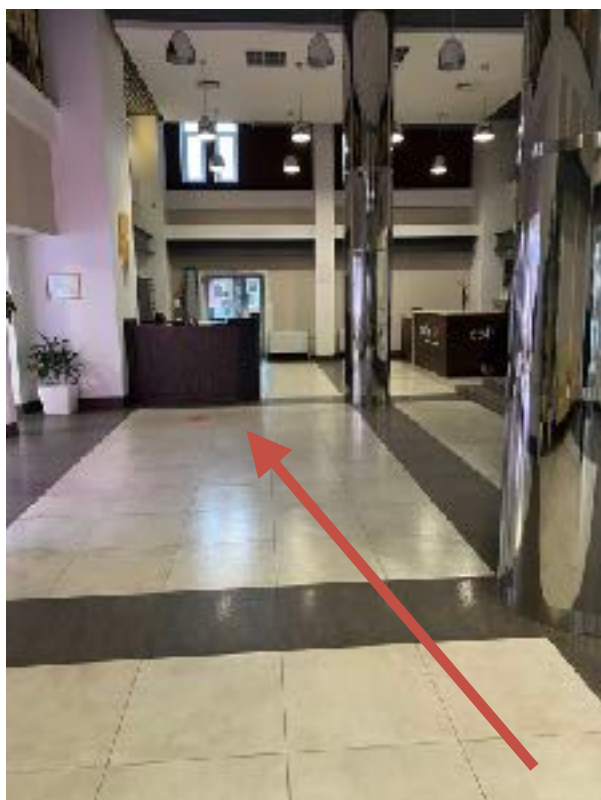

Здание Бизнес центра «Разумихин»
располагается
на пересечении улицы Веры Волошиной и
улицы Семашко

Вход в Бизнес центр осуществляется с **улицы**
Веры Волошиной

Если смотреть на здание, то вход в Деловой
центр будет **слева** от высокой башни

Стеклянная дверь. Справа от двери **вывеска** «Деловой центр Разумихин»

В холле 1 этажа на ресепшене необходимо получить **пропуск**, предъявив документ, удостоверяющий личность

Далее, используя пропуск, пройдите **через турникеты** к лифтам

Вызовите лифт

Поднимитесь на лифте на **9 этаж**

Из лифта- **направо**

Далее левее

И прямо по коридору

До вывески «Выход»

Офис 919 будет слева

Бахилы располагаются за дверью справа